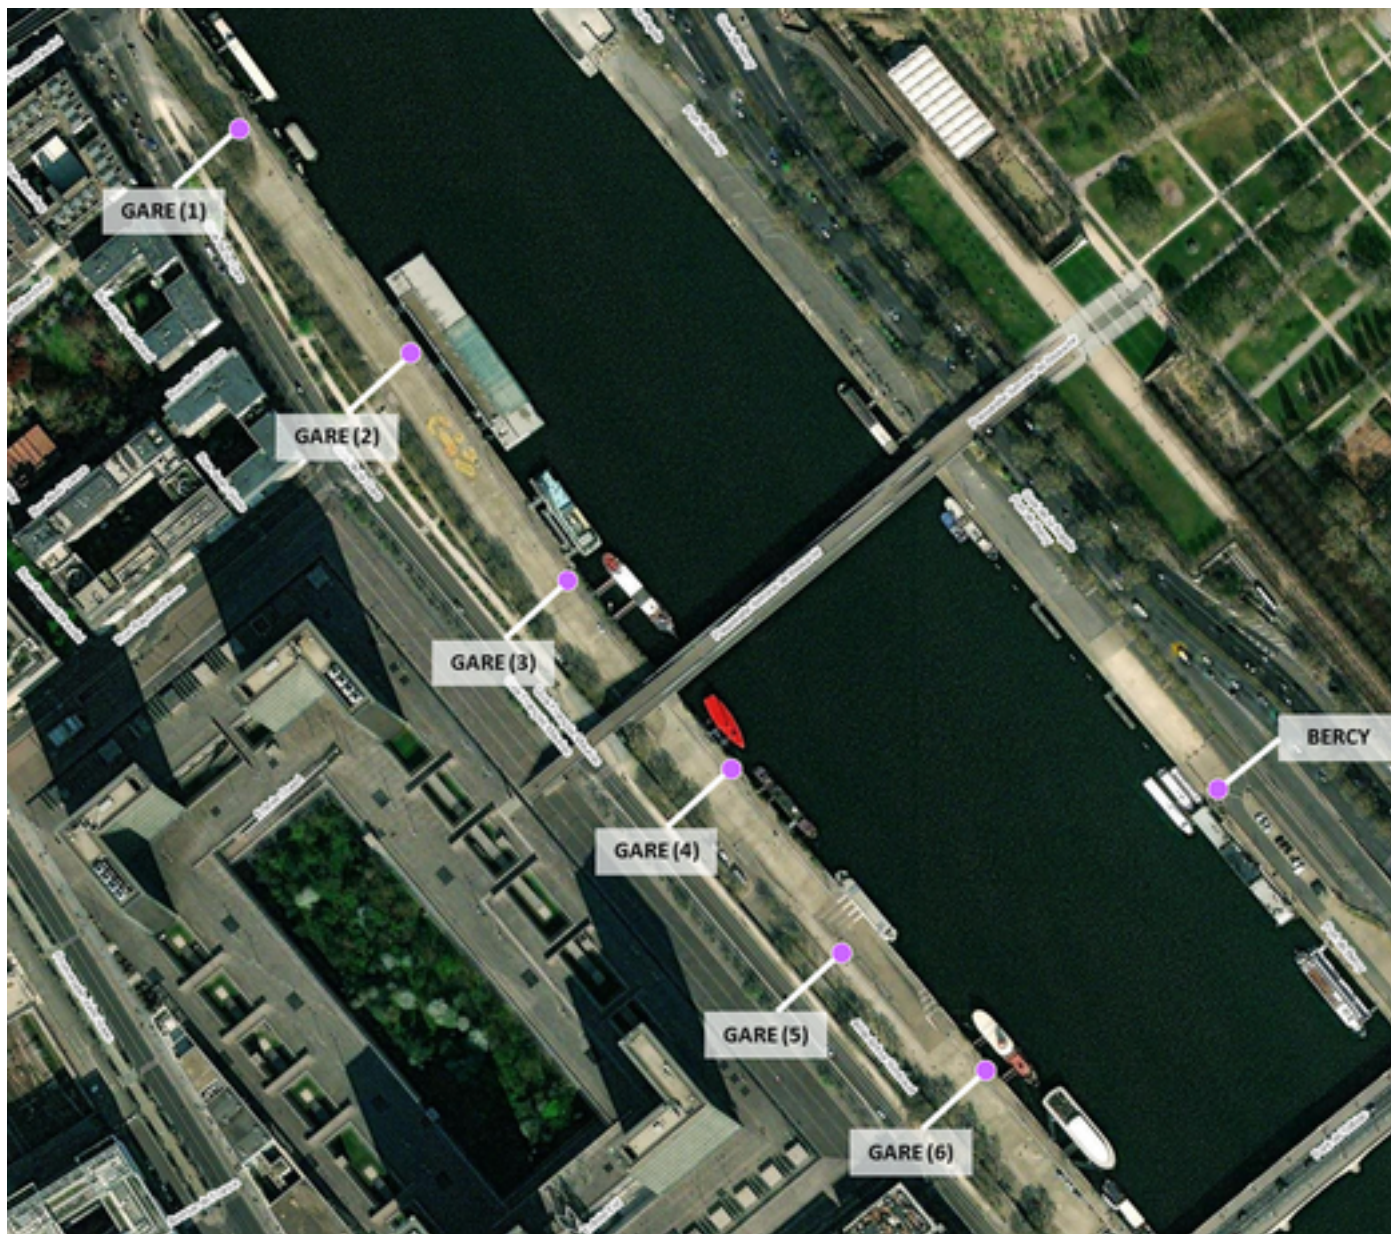

# Capteurs méduse PORTS GARE-BERCY

2024 / sem. 42 (du 14/10/2024 au 20/10/2024)

*NB : Chaque capteur est désigné par le nom de la rue dans laquelle il est implanté*

# Capteurs méduse PORTS GARE-BERCY