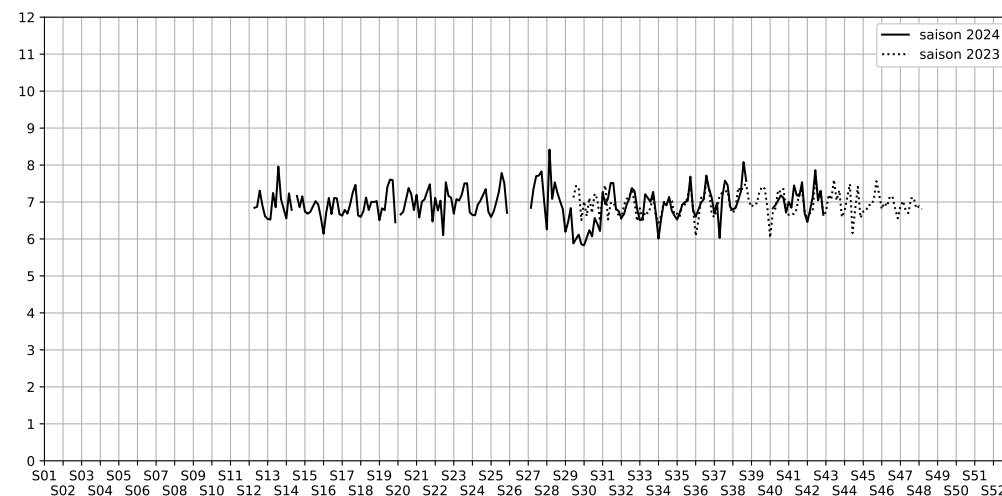

Indice Harmonica Nuit [22h-06h]
Comparaison avec saison précédente à jour équivalent