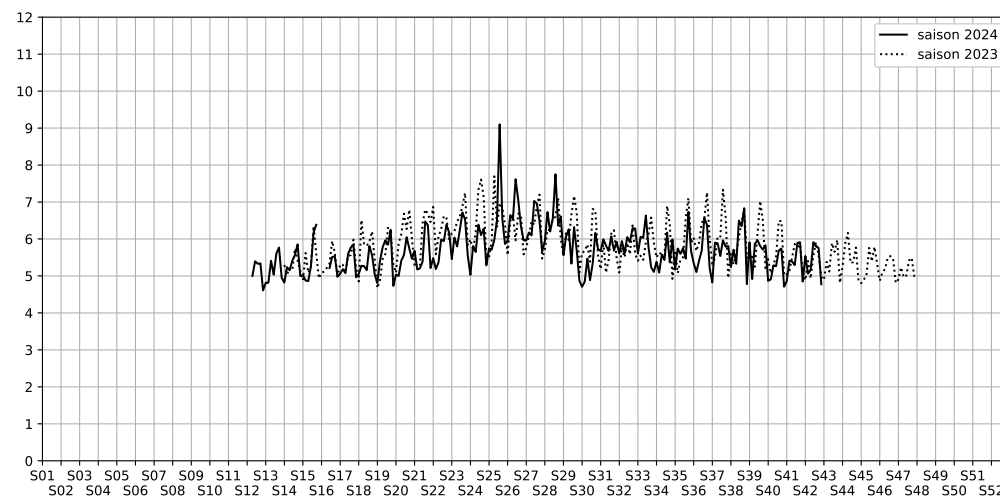

Indice Harmonica Nuit [22h-06h]
Comparaison avec saison précédente à jour équivalent