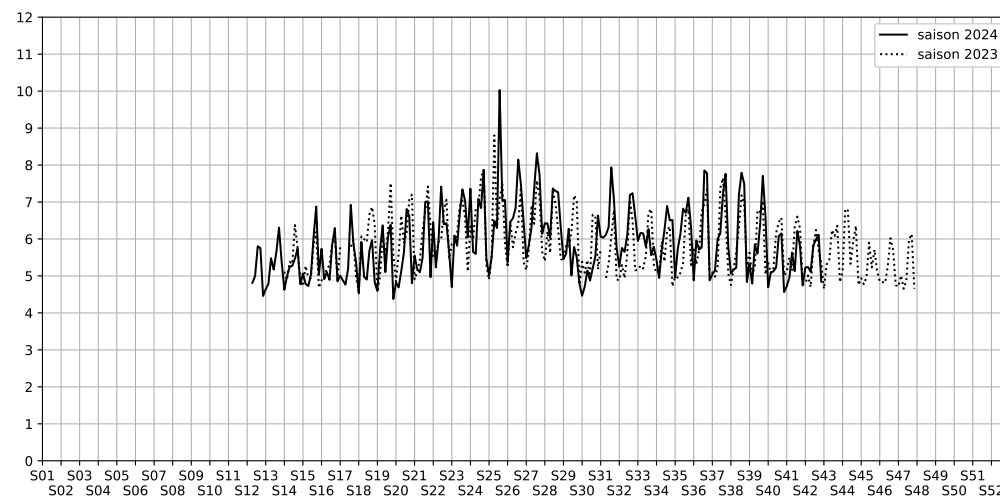

Indice Harmonica Nuit [22h-06h]
Comparaison avec saison précédente à jour équivalent