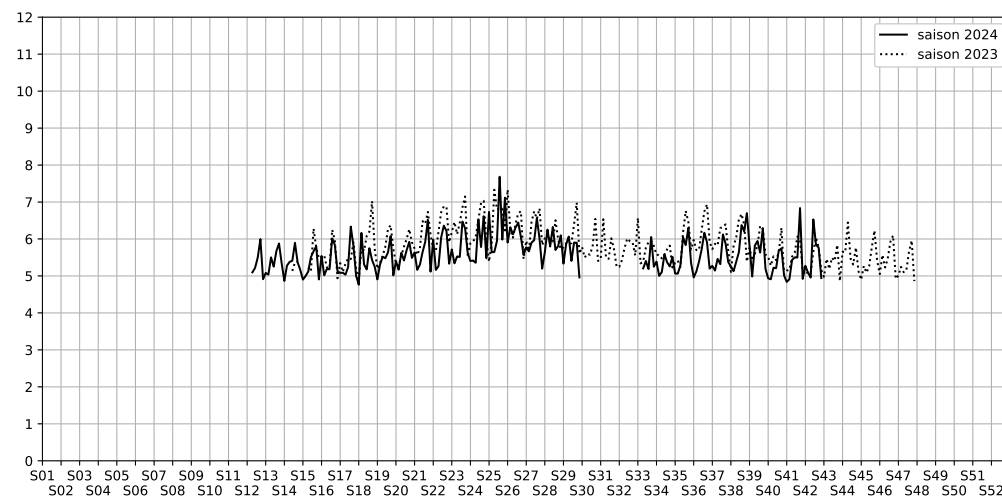

Indice Harmonica Nuit [22h-06h]
Comparaison avec saison précédente à jour équivalent