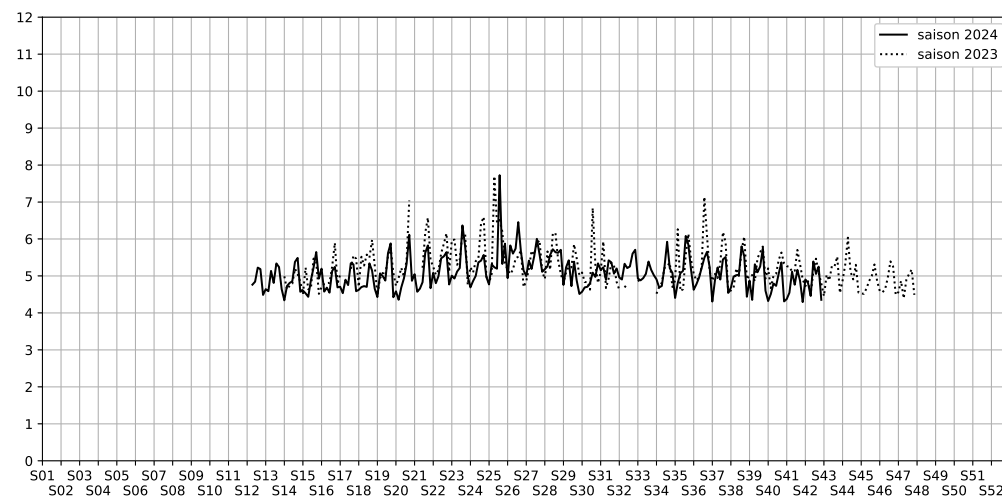

Indice Harmonica Nuit [22h-06h]
Comparaison avec saison précédente à jour équivalent