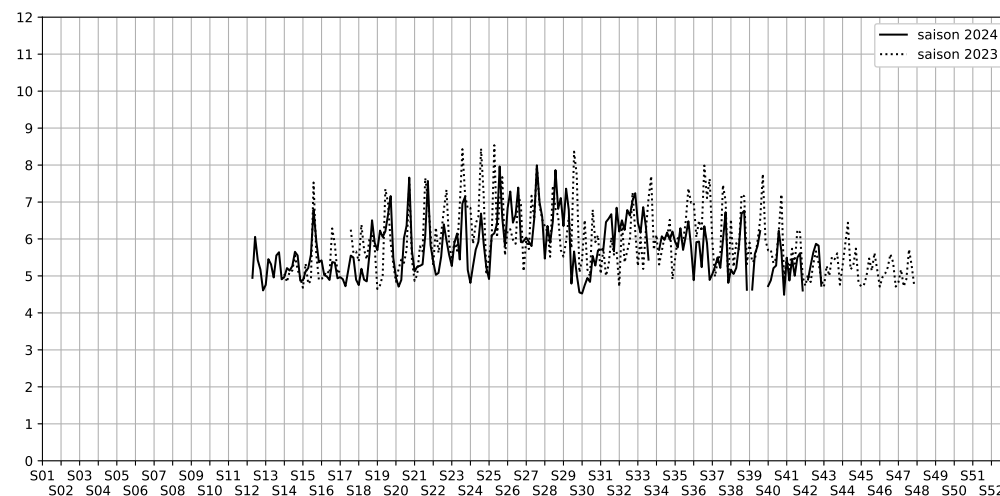

Indice Harmonica Nuit [22h-06h]
Comparaison avec saison précédente à jour équivalent