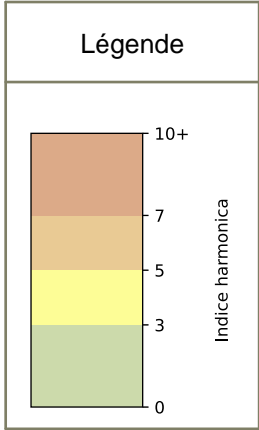

## 2024 / sem. 42 (du 14/10/2024 au 20/10/2024)

**SYNTHÈSE DES SITES SUR LA SEMAINE**  
**Par Indice Harmonica nocturne [22h-06h] décroissant**

	Nuit du lundi 14/10/2024 au mardi 15/10/2024	Nuit du mardi 15/10/2024 au mercredi 16/10/2024	Nuit du mercredi 16/10/2024 au jeudi 17/10/2024	Nuit du jeudi 17/10/2024 au vendredi 18/10/2024	Nuit du vendredi 18/10/2024 au samedi 19/10/2024	Nuit du samedi 19/10/2024 au dimanche 20/10/2024	Nuit du dimanche 20/10/2024 au lundi 21/10/2024
<b>1</b>	BERCY (6,5)	BERCY (6,8)	BERCY (7,1)	BERCY (7,9)	BERCY (7,0)	BERCY (7,3)	BERCY (6,7)
<b>2</b>	GARE (4) (5,5)	GARE (3) (5,2)	GARE (5) (5,3)	GARE (1) (6,5)	GARE (6) (6,5)	GARE (6) (6,8)	GARE (6) (5,0)
<b>3</b>	GARE (1) (5,3)	GARE (1) (5,1)	GARE (4) (5,2)	GARE (6) (6,0)	GARE (3) (6,0)	GARE (3) (6,1)	GARE (1) (4,9)
<b>4</b>	GARE (6) (5,3)	GARE (4) (5,1)	GARE (6) (5,2)	GARE (4) (5,9)	GARE (5) (5,9)	GARE (1) (5,8)	GARE (3) (4,8)
<b>5</b>	GARE (3) (5,2)	GARE (6) (5,0)	GARE (3) (5,1)	GARE (3) (5,8)	GARE (1) (5,8)	GARE (4) (5,8)	GARE (4) (4,8)
<b>6</b>	GARE (2) (4,9)	GARE (5) (4,9)	GARE (1) (5,0)	GARE (5) (5,6)	GARE (4) (5,8)	GARE (5) (5,8)	GARE (5) (4,7)
<b>7</b>	GARE (5) (N/A)	GARE (2) (4,8)	GARE (2) (4,5)	GARE (2) (5,4)	GARE (2) (5,1)	GARE (2) (5,3)	GARE (2) (4,4)